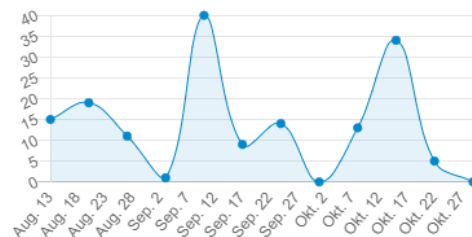

Version

Installiert
2.6.0.beta5
(75a893fd61)

Neueste
2.6.0.beta5

Du verwendest die neueste Version!

Führe hier Upgrades durch.

- Allgemein
- Moderation
- Sicherheit
- Berichte

Community-Gesundheit

Quartal 11. AUG. - 11. NOV. ▼

Consolidated Pageviews ?

Signups ?

24 ▲

Topics ?

34 ▼

Posts ?

180 ▲

DAU/MAU ?

25% ▼

Daily Engaged Users ?

3 ▲

New Contributors ?

14 ▲

Aktivitätsmetriken

	Heute	Gestern	Letzte 7	Letzte 30
📄 Pageviews	171	65 ▼	405 ▲	3,6k -
👤 User Visits	7	3 ▼	15 ▲	156 ▼
⏱ Time to first respo...	0	5 ▲	29 ▲	18 ▲
❤ Likes	0	1 ▲	1 ▲	27