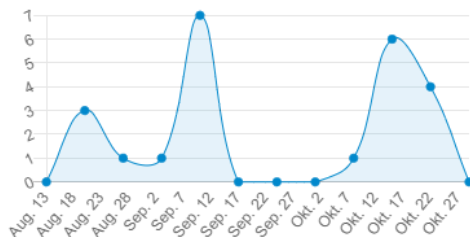

Version

Installiert
2.6.0.beta5
(75a893fd61)

Neueste
2.6.0.beta5

Du verwendest die neueste Version!

Führe hier Upgrades durch.

- Allgemein
- Moderation
- Sicherheit
- Berichte

Community-Gesundheit

Quartal 11. AUG. - 11. NOV. ▼

Consolidated Pageviews ?

Signups ?

24 ▲

Topics ?

34 ▼

Posts ?

180 ▲

DAU/MAU ?

25% ▼

Daily Engaged Users ?

3 ▲

New Contributors ?

14 ▲

Aktivitätsmetriken

	Heute	Gestern	Letzte 7	Letzte 30
📄 Pageviews	171	65 ▼	405 ▲	3,6k -
👤 User Visits	7	3 ▼	15 ▲	156 ▼
⏱ Time to first respo...	0	5 ▲	29 ▲	18 ▲
❤ Likes	0	1 ▲	1 ▲	27