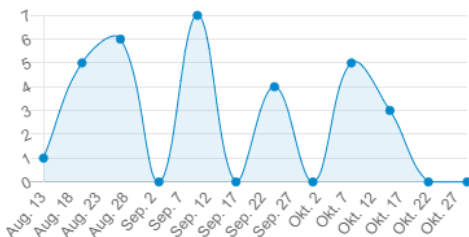

Version

Installiert
2.6.0.beta5
(75a893fd61)

Neueste
2.6.0.beta5

Du verwendest die neueste Version!

Führe hier Upgrades durch.

- Allgemein
- Moderation
- Sicherheit
- Berichte

Community-Gesundheit

Quartal 11. AUG. - 11. NOV. ▼

Consolidated Pageviews ?

Signups ?

24 ▲

Topics ?

34 ▼

Posts ?

180 ▲

DAU/MAU ?

25% ▼

Daily Engaged Users ?

3 ▲

New Contributors ?

14 ▲

Aktivitätsmetriken

	Heute	Gestern	Letzte 7	Letzte 30
📄 Pageviews	171	65 ▼	405 ▲	3,6k -
👤 User Visits	7	3 ▼	15 ▲	156 ▼
⏱ Time to first respo...	0	5 ▲	29 ▲	18 ▲
❤ Likes	0	1 ▲	1 ▲	27