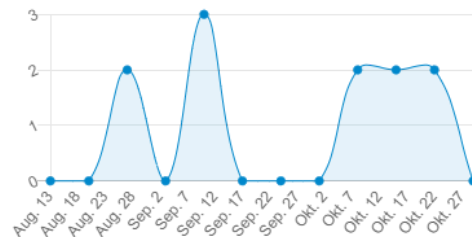

Version

Installiert
2.6.0.beta5
(75a893fd61)

Neueste
2.6.0.beta5

Du verwendest die neueste Version!

Führe hier Upgrades durch.

- Allgemein
- Moderation
- Sicherheit
- Berichte

Community-Gesundheit

Quartal 11. AUG. - 11. NOV. ▼

Consolidated Pageviews ?

Signups ?

24 ▲

Topics ?

34 ▼

Posts ?

180 ▲

DAU/MAU ?

25% ▼

Daily Engaged Users ?

3 ▲

New Contributors ?

14 ▲

Aktivitätsmetriken

	Heute	Gestern	Letzte 7	Letzte 30
📄 Pageviews	171	65 ▼	405 ▲	3,6k -
👤 User Visits	7	3 ▼	15 ▲	156 ▼
⏱ Time to first respo...	0	5 ▲	29 ▲	18 ▲
❤ Likes	0	1 ▲	1 ▲	27