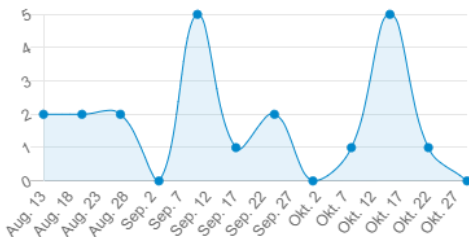

Version

Installiert
2.6.0.beta5
(75a893fd61)

Neueste
2.6.0.beta5

Du verwendest die neueste Version!

Führe hier Upgrades durch.

- Allgemein
- Moderation
- Sicherheit
- Berichte

Community-Gesundheit

Quartal 11. AUG. - 11. NOV. ▼

Consolidated Pageviews ?

Signups ?

24 ▲

Topics ?

34 ▼

Posts ?

180 ▲

DAU/MAU ?

25% ▼

Daily Engaged Users ?

3 ▲

New Contributors ?

14 ▲

Aktivitätsmetriken

	Heute	Gestern	Letzte 7	Letzte 30
📄 Pageviews	171	65 ▼	405 ▲	3,6k -
👤 User Visits	7	3 ▼	15 ▲	156 ▼
⏱ Time to first respo...	0	5 ▲	29 ▲	18 ▲
❤ Likes	0	1 ▲	1 ▲	27