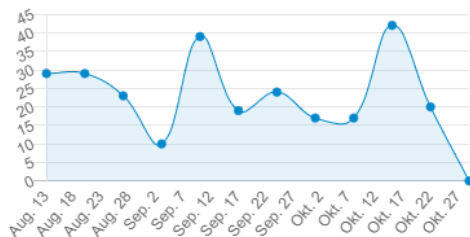

Version

Installiert
2.6.0.beta5
(75a893fd61)

Neueste
2.6.0.beta5

Du verwendest die neueste Version!

Führe hier Upgrades durch.

- Allgemein
- Moderation
- Sicherheit
- Berichte

Community-Gesundheit

Quartal 11. AUG. - 11. NOV. ▼

Consolidated Pageviews ?

Signups ?

24 ▲

Topics ?

34 ▼

Posts ?

180 ▲

DAU/MAU ?

25% ▼

Daily Engaged Users ?

3 ▲

New Contributors ?

14 ▲

Aktivitätsmetriken

	Heute	Gestern	Letzte 7	Letzte 30
📄 Pageviews	171	65 ▼	405 ▲	3,6k -
👤 User Visits	7	3 ▼	15 ▲	156 ▼
⏱ Time to first respo...	0	5 ▲	29 ▲	18 ▲
❤ Likes	0	1 ▲	1 ▲	27