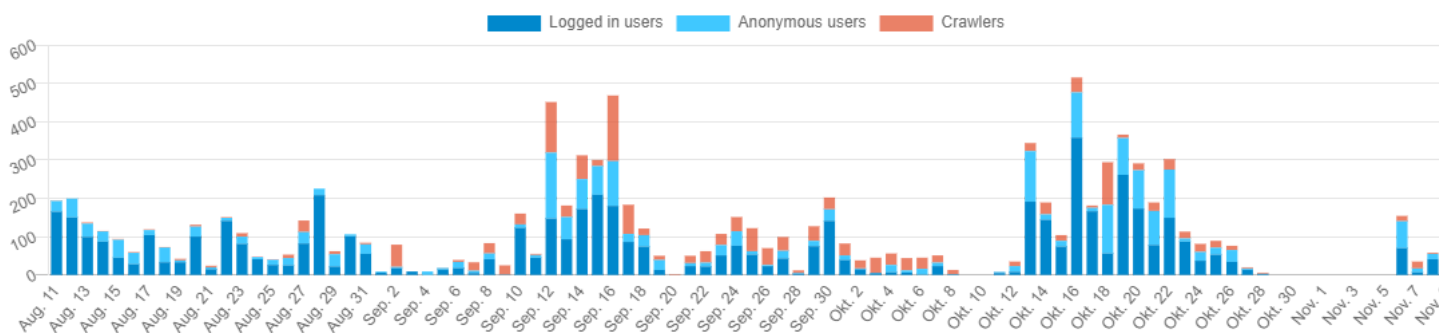

Version

Installiert
2.6.0.beta5
(75a893fd61)

Neueste
2.6.0.beta5

Du verwendest die neueste Version!

Führe hier Upgrades durch.

- Allgemein
- Moderation
- Sicherheit
- Berichte

Community-Gesundheit

Quartal 11. AUG. - 11. NOV. ▼

Consolidated Pageviews ?

Signups ?

24 ▲

Topics ?

34 ▼

Posts ?

180 ▲

DAU/MAU ?

25% ▼

Daily Engaged Users ?

3 ▲

New Contributors ?

14 ▲

Aktivitätsmetriken

	Heute	Gestern	Letzte 7	Letzte 30
📄 Pageviews	171	65 ▼	405 ▲	3,6k -
👤 User Visits	7	3 ▼	15 ▲	156 ▼
⏱ Time to first respo...	0	5 ▲	29 ▲	18 ▲
❤ Likes	0	1 ▲	1 ▲	27