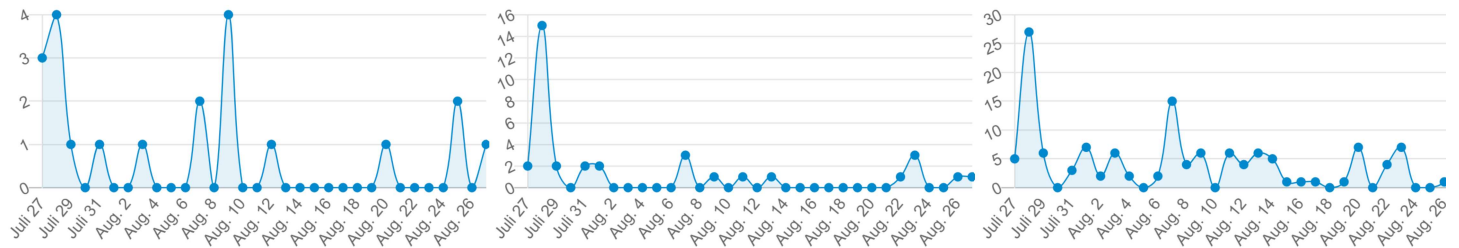

Posts ?

134 ⬆️

DAU/MAU ?

39% ⬇️

Daily Engaged Users ?

3 ⬆️