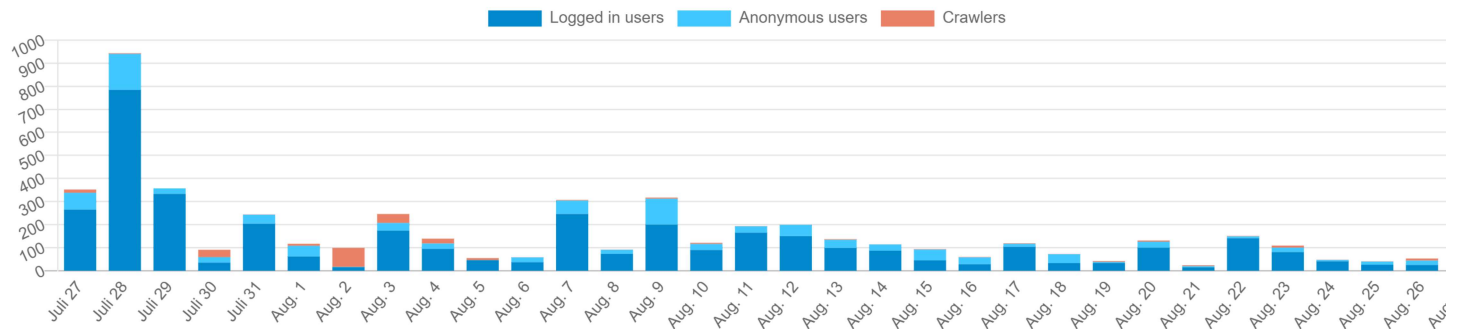

Version

Installiert
2.6.0.beta2
(66976baefa)

Neueste
2.6.0.beta2

Du verwendest die neueste Version!

Führe hier Upgrades durch.

Allgemein Moderation Sicherheit Berichte

Community-Gesundheit

Monat 27. JULI - 27. AUG. ▾

Consolidated Pageviews ?

Signups ?

21 ⬆️

Topics ?

35 ⬆️