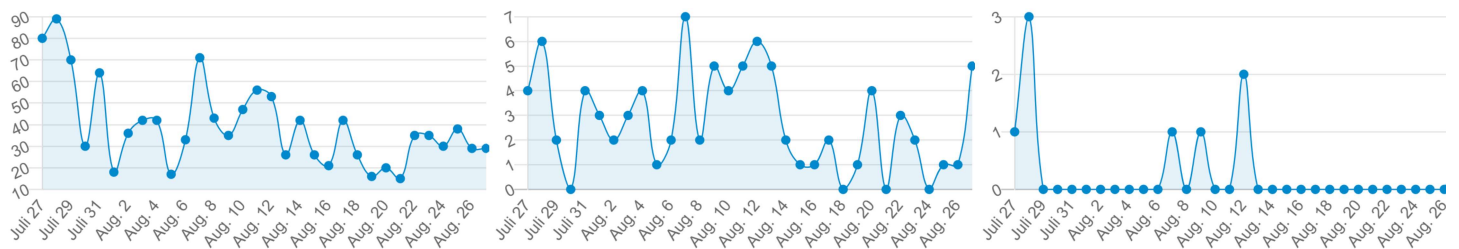

New Contributors ?

9 ⬆️

Aktivitätsmetriken

	Heute	Gestern	Letzte 7	Letzte 30
📄 Pageviews	107	142 ⬆️	568 ⬇️	4,0k ⬆️
👤 User Visits	6	6 –	43 ⬆️	174 ⬆️
⏪ Time to first respo...	0	0 –	1 ⬆️	56 ⬆️
♥️ Likes	0	0 –	0 ⬇️	33
✉️ User-to-User (with...	0	0 –	0 –	5

Users per Type ?

👤 Admin 4

Users per Trust Level ?

Top Referred Topics ?

▲ Topic	▲ Clicks
Lillifée - PC Spiel	1
Der Konsument - Das österreichische Testmagazin	1
Werkbank-verschießbare-Lade	1
Neigungen, Inspiration Werkstätte, Verwendung	1
Facebook Gruppen des Grätzels Schichtgründe	1
Über die Kategorie Arbeitsgruppen	1

Trending Search Terms ?