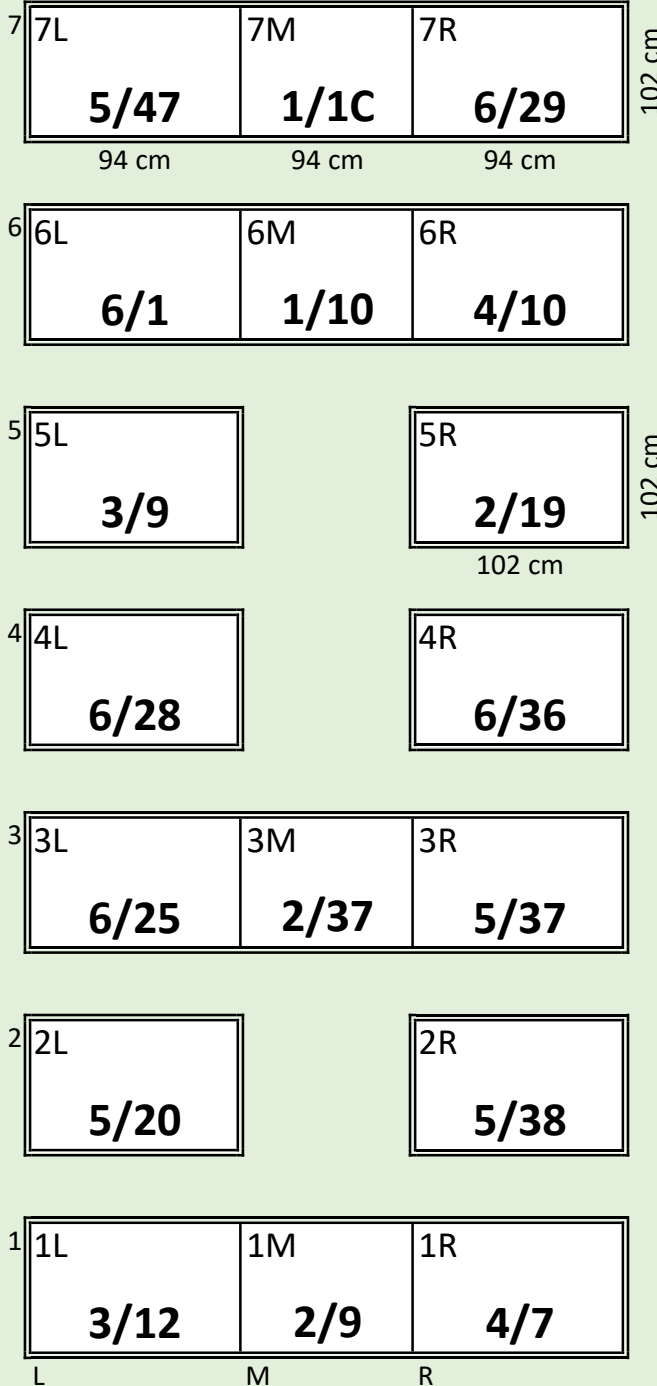

Kinderspielraum, Stiege 2

Vergabe der

Hochbeete 2022

282 cm

Mietergärten, Stiege 2

2022-03-19:

18 Hochbeete
23 Anmeldungen
insgesamt

0 Warteliste 2021

9 Neu-Interessenten:

Beete nach Wunsch vergeben

14 Vorjahresnutzer:

Top-Nummer per Los gezogen und in Reihe nach Wunsch / Möglichkeit vergeben

5 Verbleibende Vorjahresnutzer:

Dieses Jahr nicht gezogen / ohne Beet / auf Warteliste für nächstes Jahr: